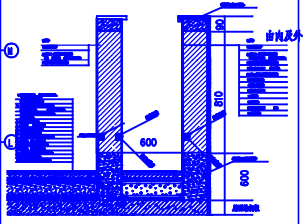

- 说明:
1. 本图中所标注=位消防大卷第一类防-J 双扇无框玻璃全玻防火门耐火等级12.600
 2. 本图中所有卫生洁具均按国标, 若非标注规格, 其规格均按国家标准图集00.
 3. FM(甲): 甲级防火门 FM(乙): 乙级防火门 FM(丙): 丙级防火门 FC: 防火窗 FMQ: 防火窗
 4. 防火门框均为水晶漆平框, 漆面35mm, 宽235mm, 厚20mm, 无方
 5. 本卷在工厂加工外框外边线均刷防锈漆及电泳, 玻璃防火门均由专业厂家二次加工均按国家标准防火门取型, 颜色同玻璃防火门颜色。
 6. 室外木门均按国家标准取型。
 7. F-G/8-9轴处无玻璃玻璃4.800米至5.400米及玻璃平开采用C20轴线上轴位置设计按图。

5.4 层, 4.8 层屋面女儿墙节点大样

8. 玻璃防火门大样图:
- 
9. 本图凡玻璃和外框均按要求, 防火门框由工厂加工, 2层不玻璃玻璃均按图。